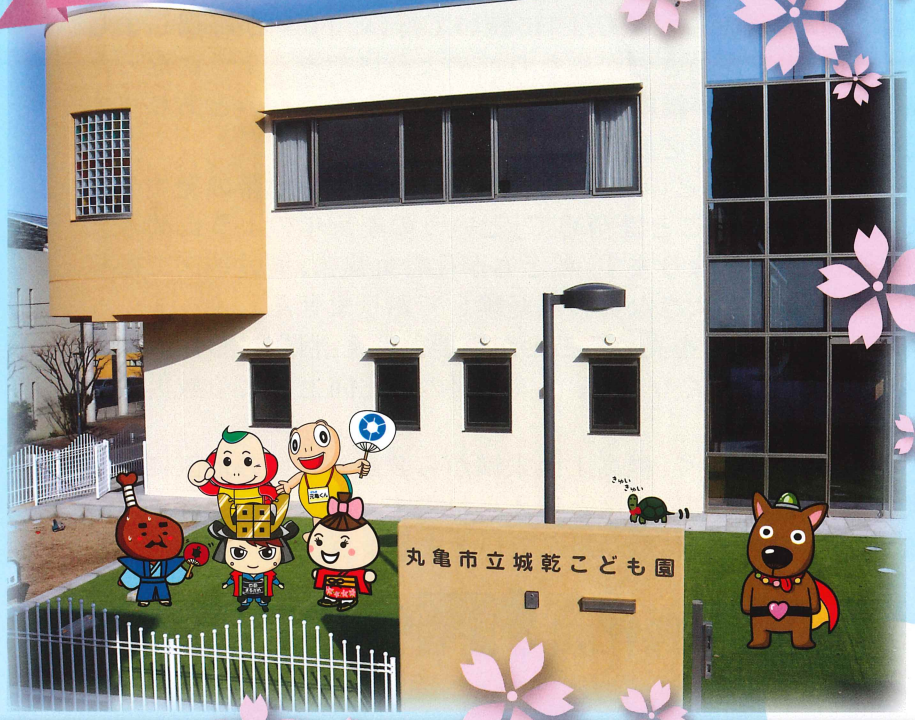

# 港・ふれあいのまち城乾

発行「城乾コミュニティ」丸亀市南条町34番地28 城乾コミュニティセンター ☎21-0012 mail:joken-cc@ma.pikara.ne.jp

http://joken-c.com

- ◎祝 城乾こども園 開園！
- ◎防災イベント「避難所へ行こう！」開催
- ◎第Ⅲ期まちづくり計画決定
- ◎ホームページを開いてみよう！

## 祝 城乾こども園 開園！

### 新年度に向けて防災力を強化して安心安全なまちづくり

いつもコミュニティ活動に、ご理解とご協力をいただきましてありがとうございます。

城乾コミュニティでは、令和5年度に防災力の強化・向上をテーマに「私たちのまちづくりⅢ」を策定しました。新年度は、防災まち歩き、防災訓練など実践を通じてさらに精度を高め、より良いものに仕上げていきたいと思えます。ご近所、ご町内、城乾地区一丸となって、力を合わせ、防災力を強化し、安心安全なまちづくりに取り組んでまいります。

前西幼稚園長 宮武知子

城乾こども園の開園にあたり、この春、丸亀市立中央保育所は長い歴史の節目を迎えることとなりました。昭和24年より75年間、「しなやかで感性豊かな心と身体を育むのびっこ保育」のもとで、2,366名の修了児と保護者の皆様、あたたかい地域の皆様、そして職員が繋がりが合い、思い出さばいっぴい時間を過ごしてきました。この4月から「城乾こども園」として新たな場所、様々な出会いの歴史を刻むこととなります。これまで大切にしてきた保育や想いを繋げながら、あたたかい地域とともに、子どもたちの笑顔や笑い声があふれ、一人一人が元気で健やかに育つことを心から願っています。