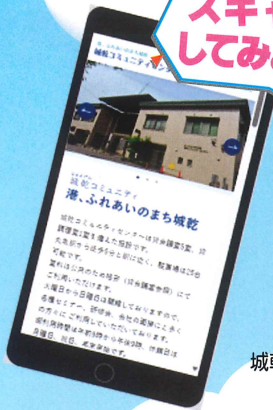

# ホームページ(HP)を開いてみよう!

スキャン  
してみよう

城乾コミュニティセンター  
HP QRコード

現在、城乾コミュニティでは防災や催し物等の回覧情報については、100パーセント各自治会回覧板に頼っています。現在の自治会世帯加入率は、**51.2パーセント**(R5.11.1現在)。その割合は、年々減少傾向です。コミュニティでは、より多くの地域住民の皆様と情報共有ができるよう、今後は住民の皆様への周知方法を、各自治会回覧板と併せて、自治会未加入世帯の皆様へは、HPを効果的に活用して情報共有を図ろうと、**この度HPを新しく立ち上げました**。HPの内容が、多くの皆様に興味をもって閲覧しいただけるよう、地域の飲食店情報や各種コンテンツ等面白い企画を展開していく計画です。

さらに、【重要】**今後はHP内に地区防災情報に特化した防災サイトを作成し公開します。**

※お助け下さい! コミュニティでは、HPの更新作業や機能アップをお手伝いいただける、SE(使い方合ってますか?)さん等ITに詳しい方を大募集! ご連絡お待ちしております。

防災サイト  
直結二次元コード