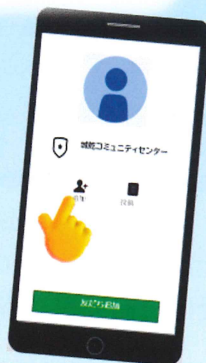

さらに、【重要】**今後はHP内に地区防災情報に特化した防災サイトを作成し公開します。**

※お助け下さい! コミュニティでは、HPの更新作業や機能アップをお手伝いいただける、SE(使い方合ってますか?)さん等ITに詳しい方を大募集! ご連絡お待ちしております。

防災サイト  
直結二次元コード

## グループラインに参加して コミュニティからのお知らせ漏れを防GO!

◎グループに参加することで、コミュニティからの各種情報をHP上に公開したときに連絡が届くようになります。

HPを経由してLINE友だち追加!

1 → 2 → 3 → 4

QRコード  
スキャン方法は?

でQRコードをスキャン!

港・ふれあいのまち城乾 — 城乾コミュニティ —

お問合せ: 丸亀市南条町34番地28 TEL 21-0012

◎お手伝いしてくれる方大募集!  
一緒に楽しくコミュニティ活動してみませんか?

ダイレクトで友だち追加!

STEP 01

右のQRコードを  
スキャンしよう!

STEP 02

友達追加しよう!

STEP 03

トークしよう!